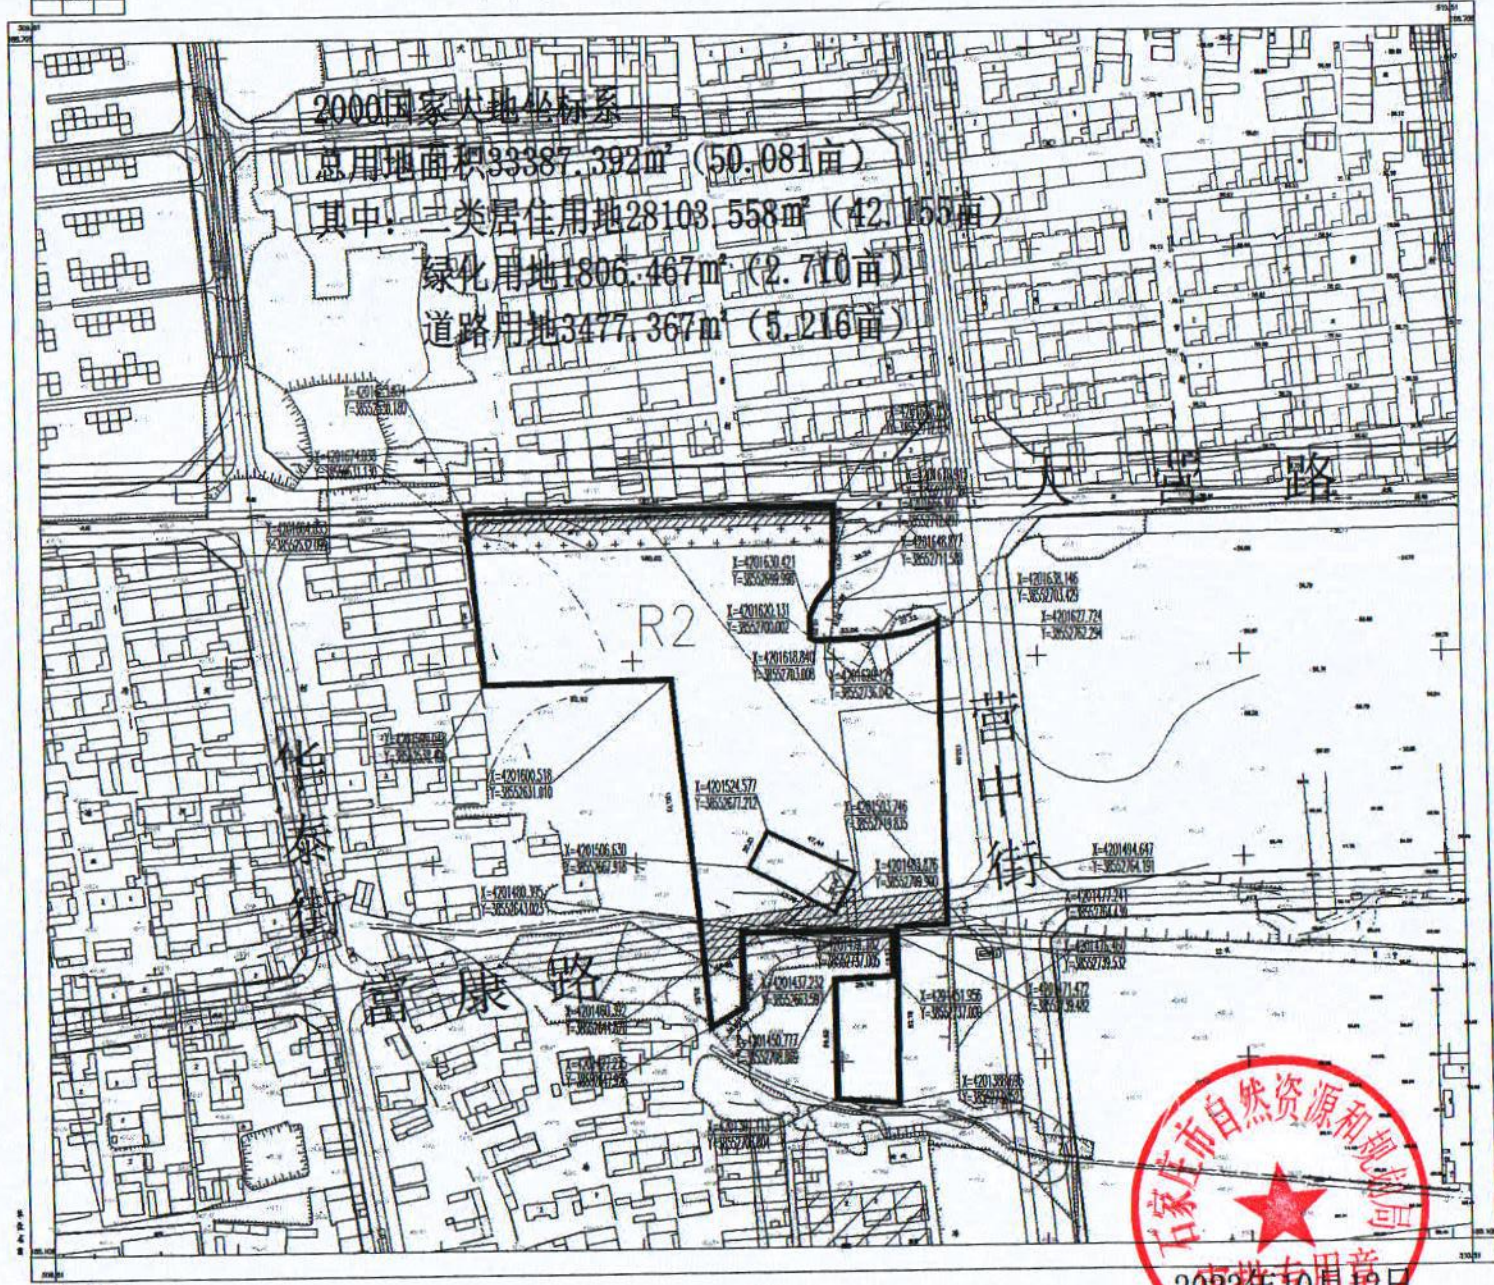

石家庄市2023年度第12批次（栾城区）增减挂钩项目建新区建设用地 (使用跨县节余指标) 3号地红线图

由 Autodesk 教育版产品制作

由 Autodesk 教育版产品制作

由 Autodesk 教育版产品制作