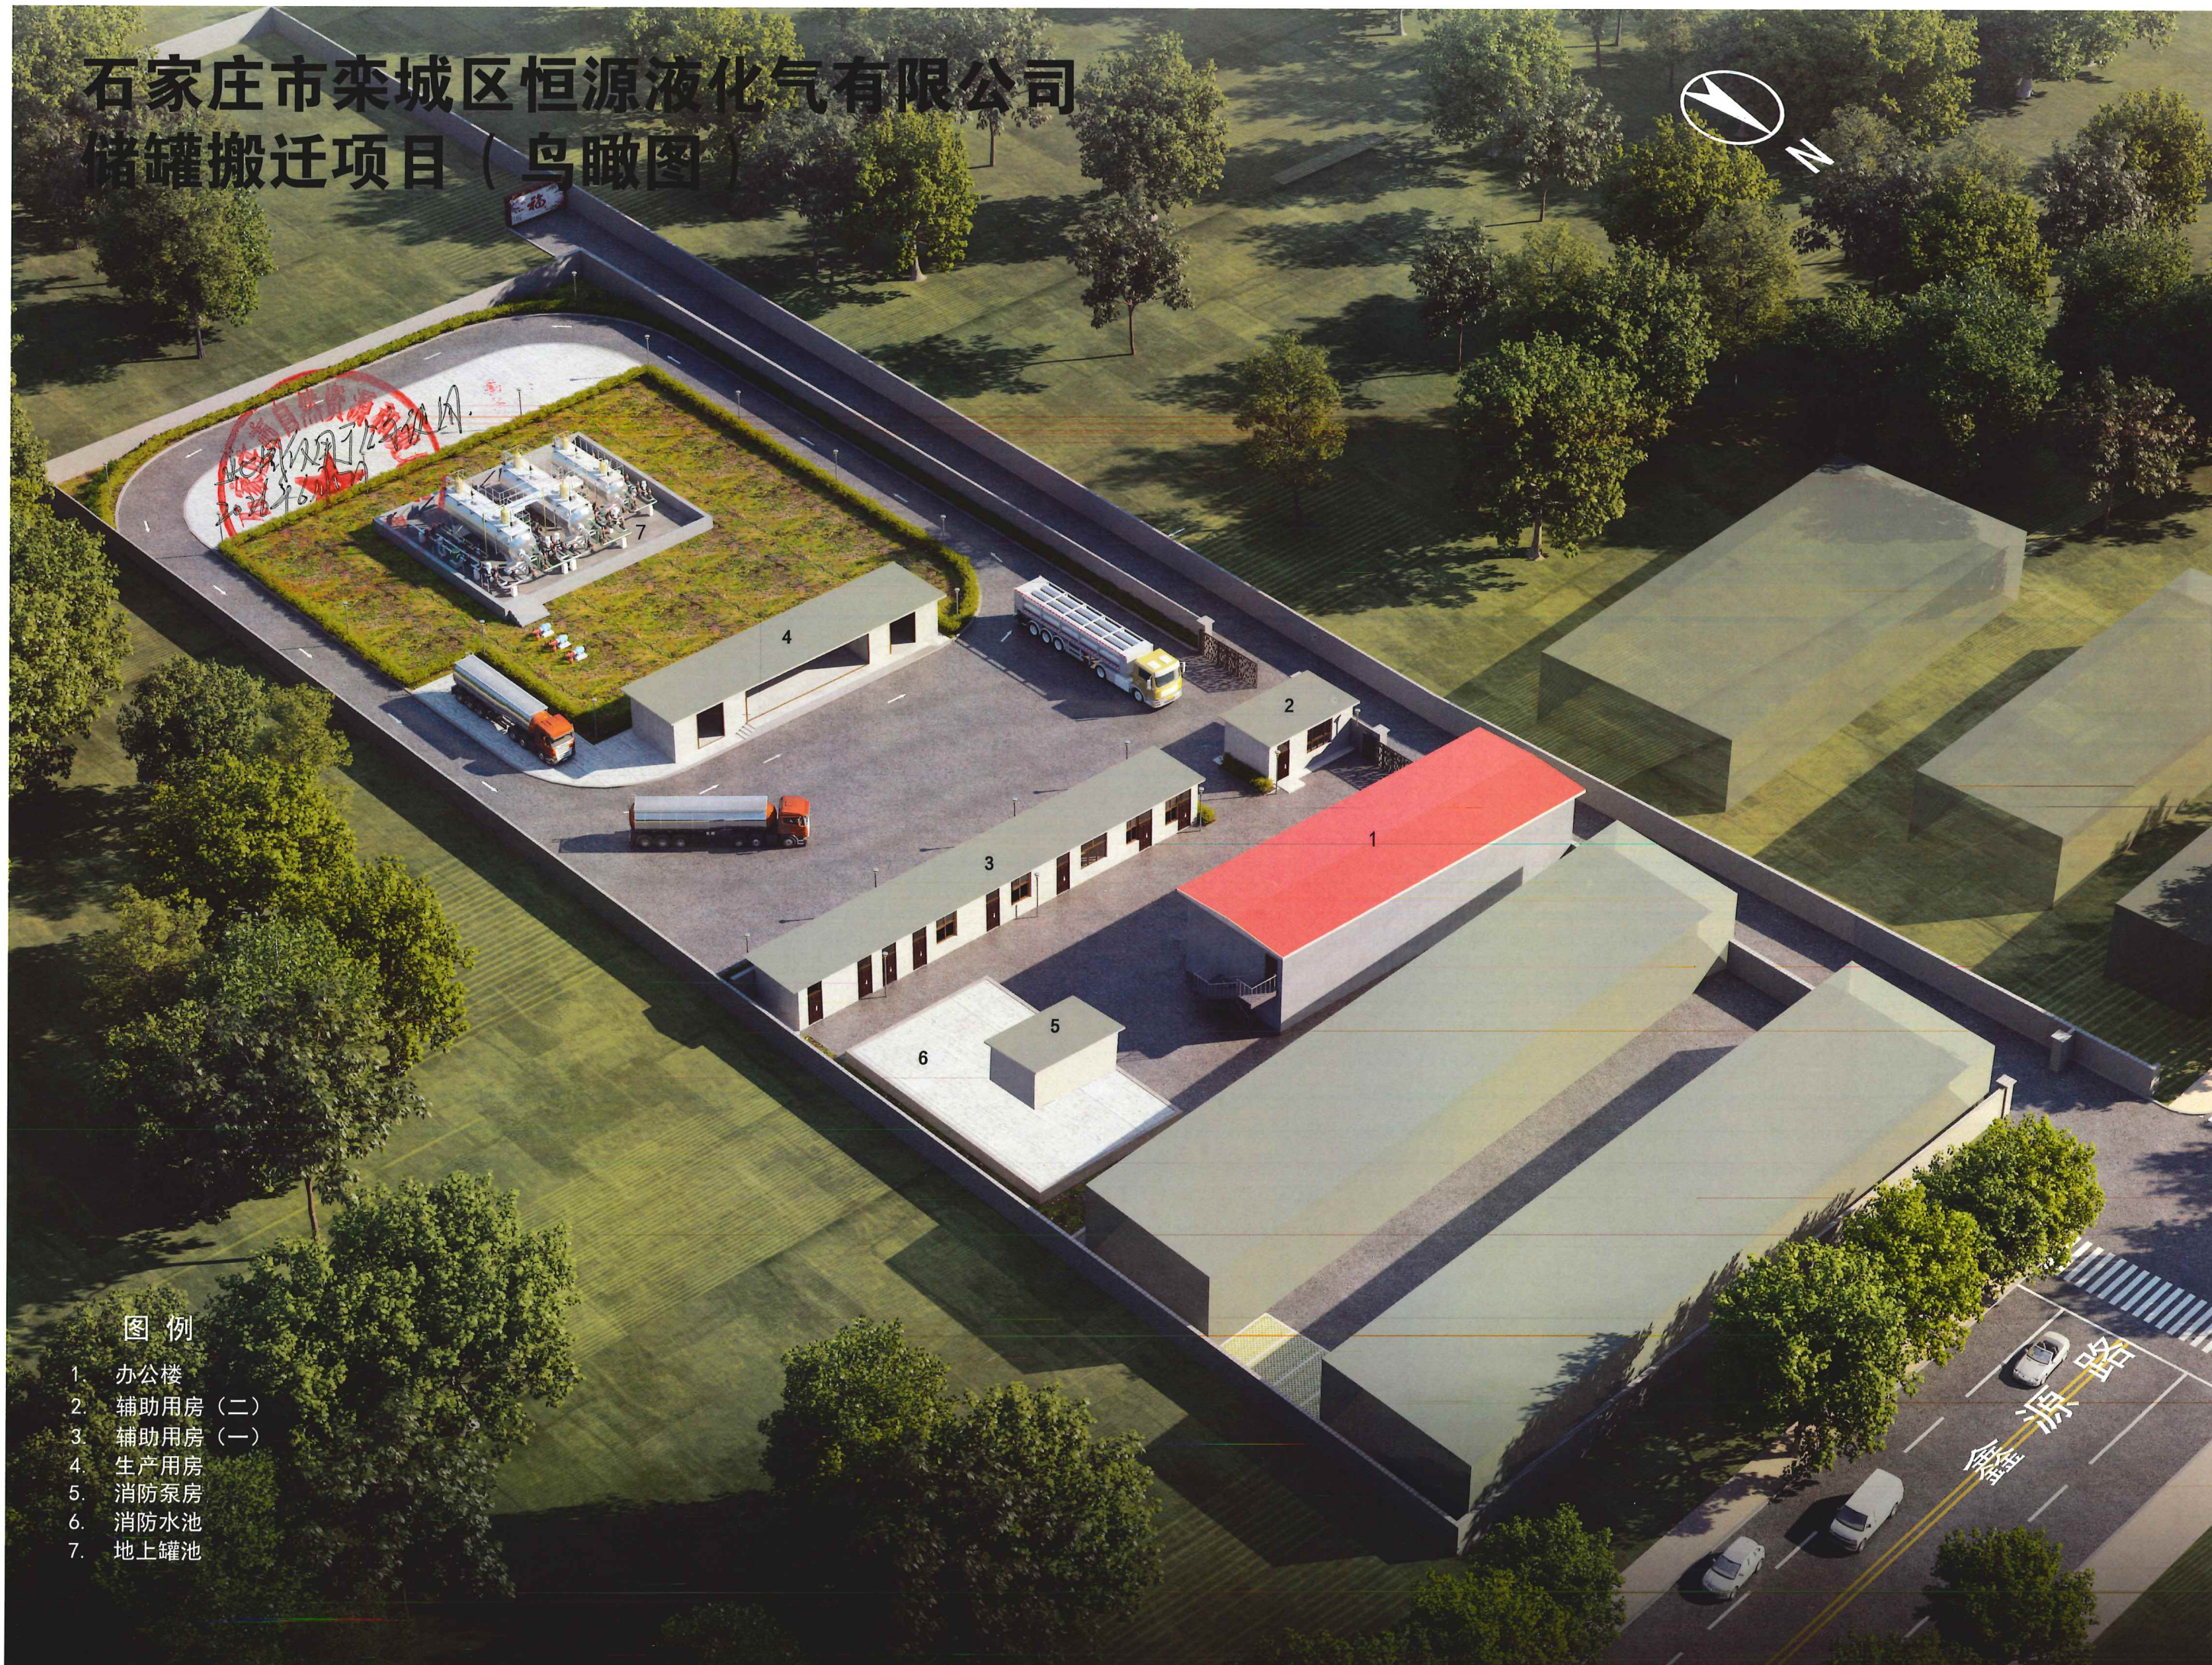

石家庄市栾城区恒源液化气有限公司 储罐搬迁项目（鸟瞰图）

图例

1. 办公楼
2. 辅助用房（二）
3. 辅助用房（一）
4. 生产用房
5. 消防泵房
6. 消防水池
7. 地上罐池